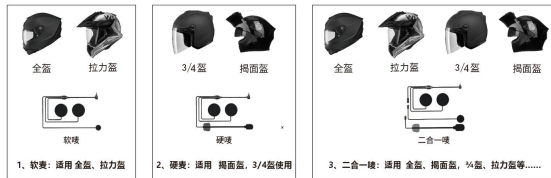

头盔蓝牙耳机 唛线适配头盔

注: 南美、东南亚市场建议出硬线, 亚马逊跨境建议二合一线,